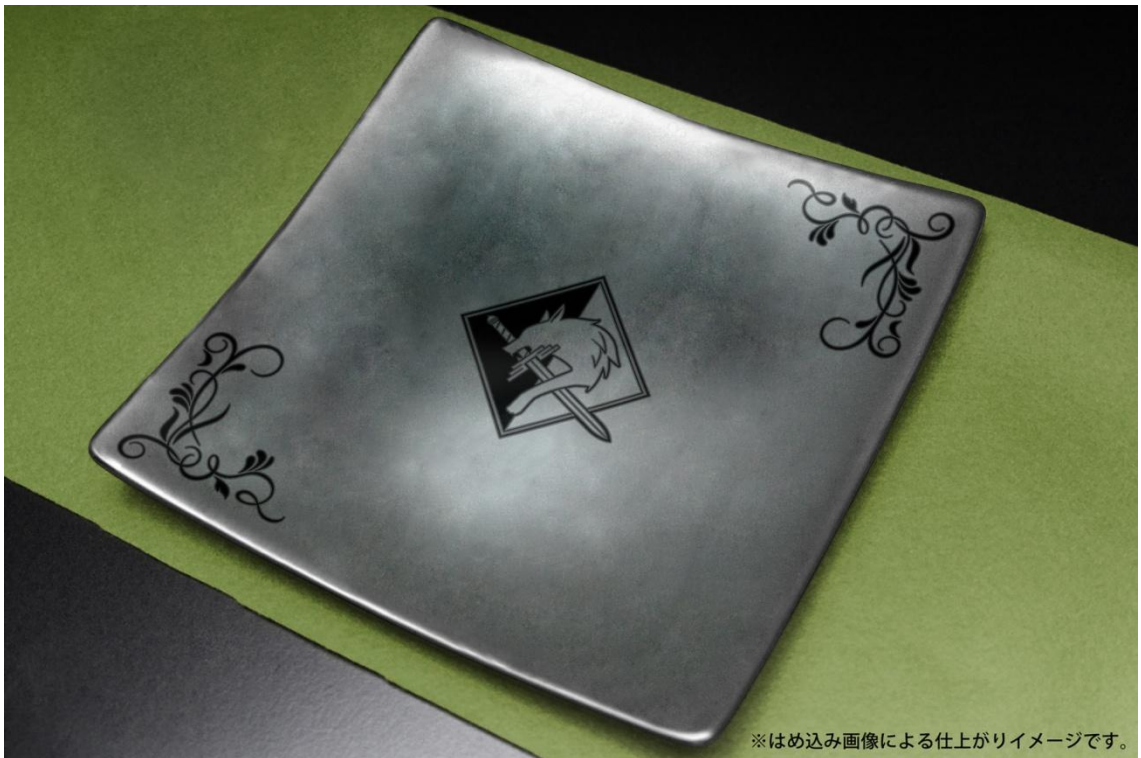

※はめ込み画像による仕上がりがイメージです。