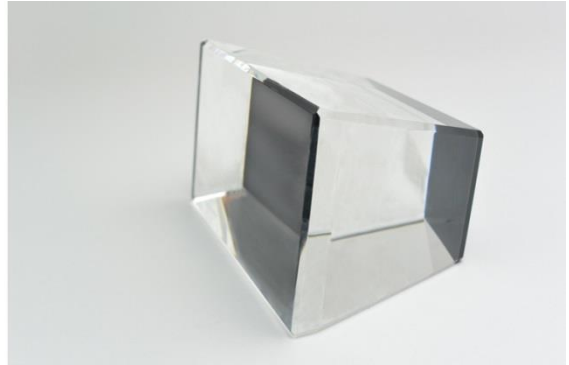

■特注大型サイズについて

今回このプロジェクトでは特別に、直方体ではない特注の大型サイズを申込み受付を致します。

サイズは140×80×80mm。圧倒的な存在感を持ったアイテムとなります！！

※こちらのクリスタルは特注のため、現在材料のご用意に通常よりもお時間がかかります。
10,800円コースよりも若干ご発送が遅くなる事があります。

■コース説明

〇9,800円コース

- ・ 美麗3Dクリスタルアート 1個

※別途送料650円が発生します。

※商品に台座・LED等のライティングパーツは含まれません。

〇54,000円コース

- ・ 特大美麗3Dクリスタルアート 1個

※本品は当社にて送料を負担致します。

※CROSSクラウドファンディングオリジナルのマイクロファイバータオル付き

※商品に台座・LED等のライティングパーツは含まれません。

■製品仕様

〇9,800円コース

- ・ サイズ(約) / 80×50×50mm
- ・ 材質 / クリスタルガラス
- ・ 製造 / 日本
- ・ 素体形状 / 直方体